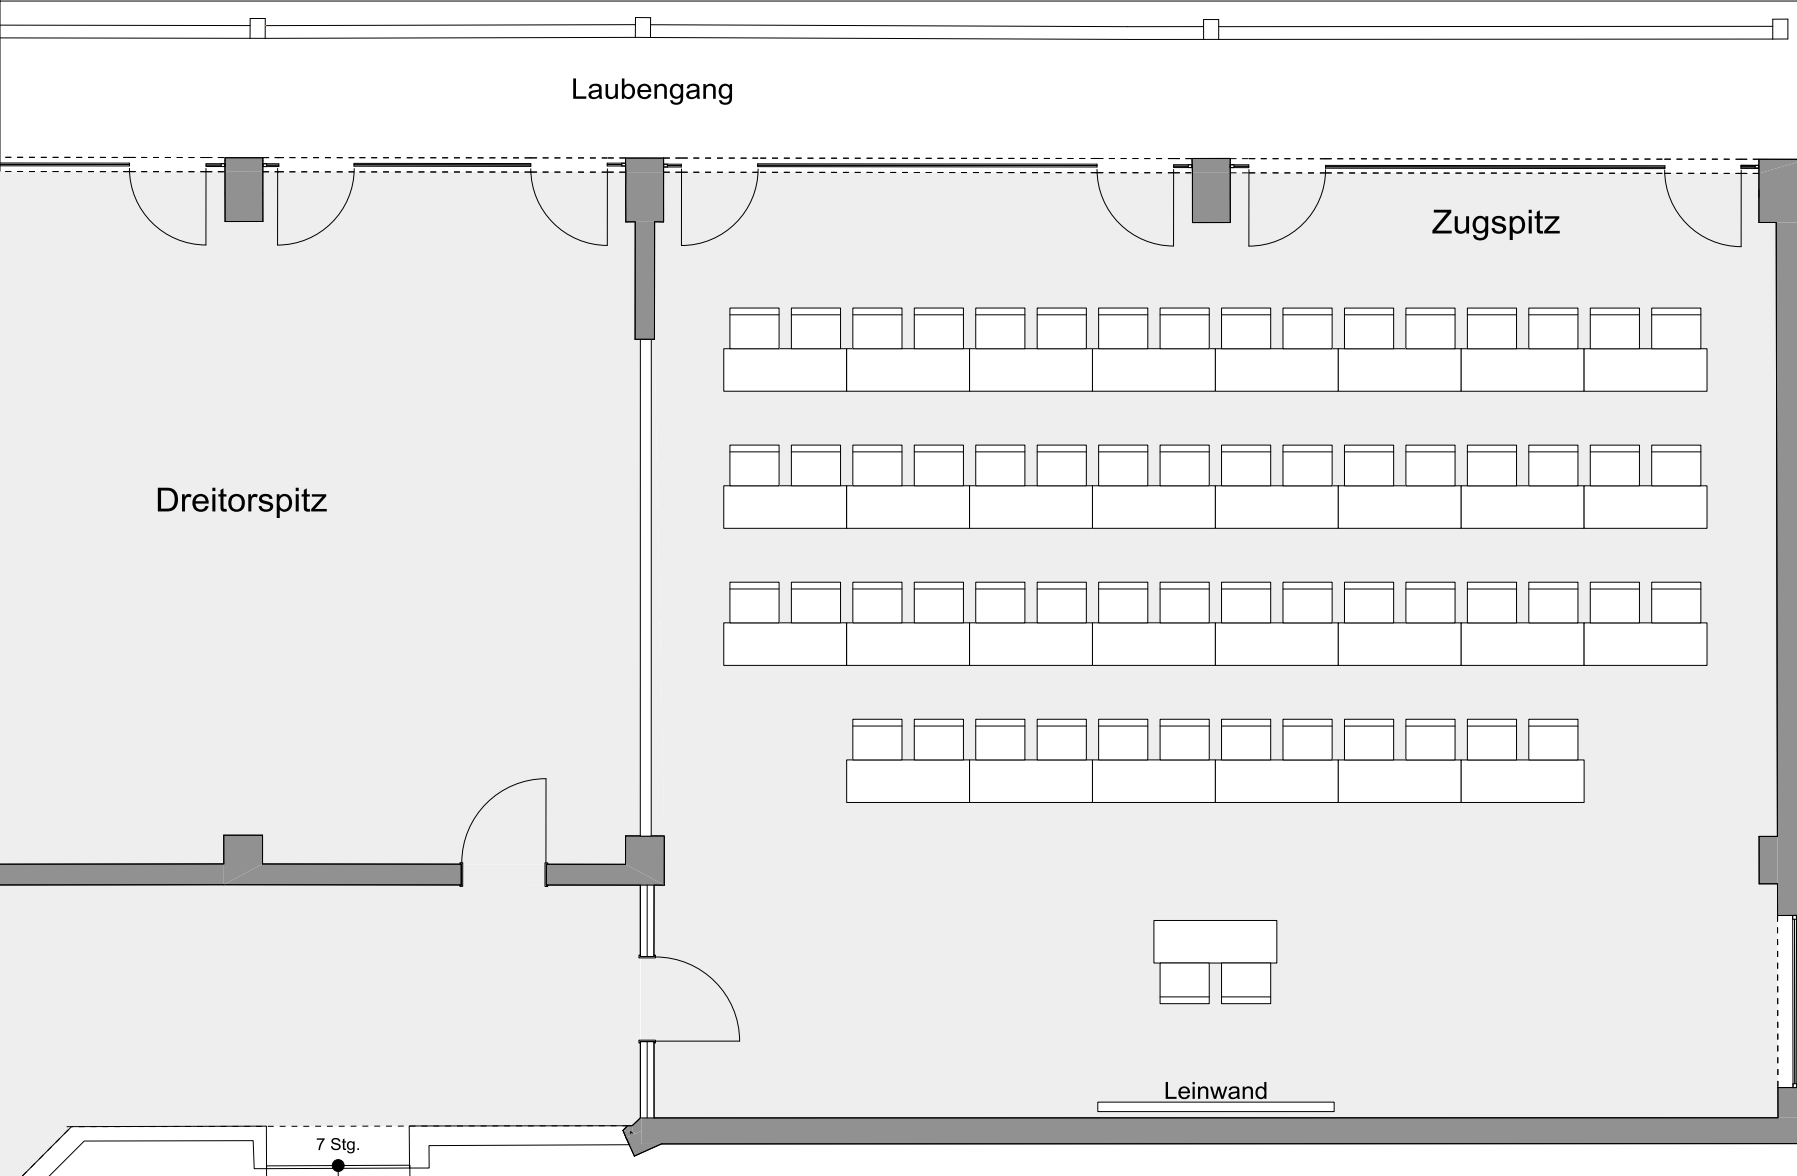

HOTEL AM BADERSEE
ZUGSPITZDORF GRAINAU

Ebene:
3.Ebene

Raum:
Zugspitz

Bestuhlungsform:
Parlament

Personenzahl:
60 Personen

Träumen, durchatmen, sich verwöhnen und begeistern lassen.
Herzlich Willkommen im Hotel am Badersee.